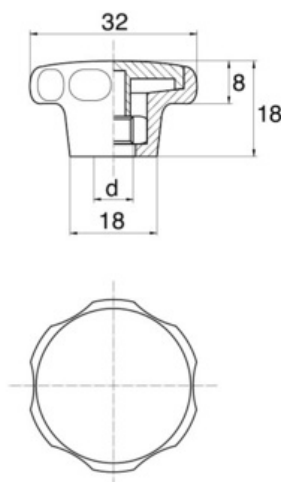

Boutons à lobes (femelle)

Details du produit

Description

Il s'agit de boutons de manœuvre à lobes composés d'un bouton en nylon noir disponibles en plusieurs diamètres de tête à savoir 28 mm, 32 mm, 39, 42, 55 et 62 mm ainsi que d'un écrou en acier zingué. Ce sont les modèles BPF 280/320/390/420/550 et 620.