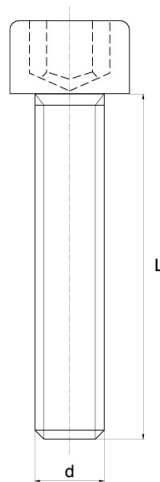

Vis tête 6 pans creux DIN 912

Details du produit

Description

La vis 6 pans creux DIN 912 est l'une des vis les plus utilisées dans l'industrie. Ces vis sont en filetage intégral jusqu'à 80 mm pour la majorité des vis. Grâce à sa clé 6 pans, le serrage de la vis est parfait.

Utilisation

Les vis tête six pans creux sont souvent utilisées dans les cas où le dégagement est limité, comme dans les montages mécaniques et spécialisés.

d	L	Quantité minimum de vente	Numéro article
M10	100,0	1000	91210100A
M10	10,0	1000	9121010A
M10	10,0	500	9121010PEEK
M10	110,0	1000	91210110A
M10	120,0	1000	91210120A
M10	12,0	1000	9121012A