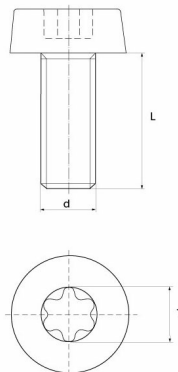

## Vis tête cylindrique 6 lobes ~ DIN 34813

#### Description

Il s'agit d'une vis à tête cylindrique à empreinte 6 lobes en plastique suivant approximativement la norme DIN 34813. Elle est entièrement filetée (filetage métrique) et proposée en plusieurs diamètres et longueurs.

#### Qualités

Plus communément la vis "Torx", elle se caractérise par sa tête qui ressemble à une étoile à 6 branches. Appelée également vis "étoile".